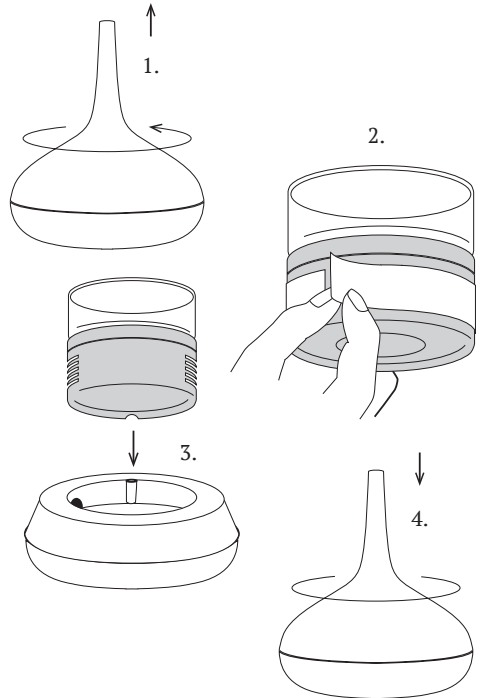

Direct van start:

Internet: Hoe meld ik mijn device aan op het internet?

1. Plug de stekker van uw apparaat in het stop contact.
2. Download de Rituals Diffuser App in de Play Store voor Android of de App Store voor iOS.
3. Maak in de app een account aan.
4. Volg de instructies in de app onder "Add Device"

Heeft u geen internet?

U kunt het device toch gebruiken door de 'perfume on - off' knop achterop het device in te drukken. Deze gaat vanzelf na een uur uit. Zo heeft u een goede geurbeleving in uw huis en kunt u hem niet vergeten weer uit te zetten.

Hoe plaats ik een cartridge?

1. Open het device
2. Verwijder seal van cartridge
3. Plaats de cartridge
4. Sluit het device.

Wifi vereisten:

De Wireless Perfume Diffuser kan verbinding maken met een 2,4GHz wifi accesspoint.

Smartphone App vereisten:

De Rituals Wireless Perfume Diffuser app wordt ondersteund op de volgende apparaten:

- Apple: vanaf iOS 8 en hoger
- Android: vanaf Android 5.0 en hoger

In het kader van onze doorlopende product verbetering(en) behouden wij ons het recht voor om (technische) wijzigingen door te voeren.