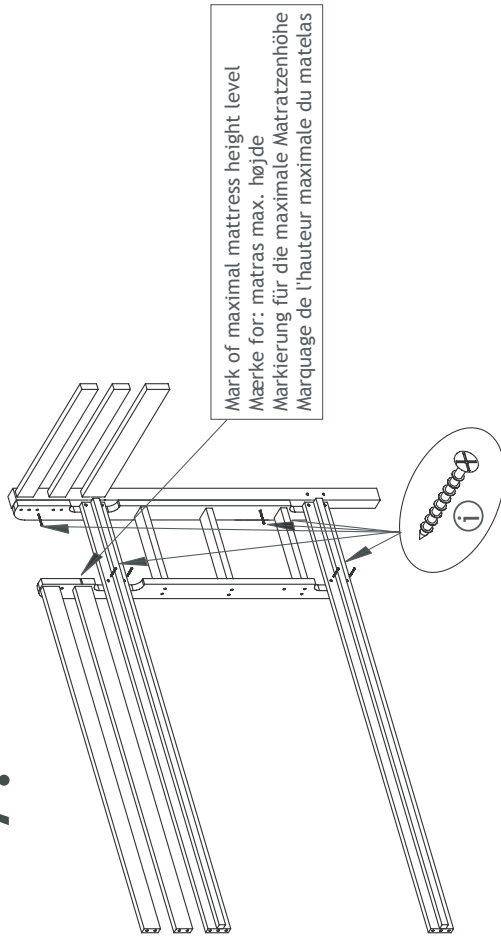

Fitting specification

A.i. Nr.	Article Nr.	Dimintions	pcs
a	1-000095-07	M6x10/6	x24
b	1-000096-07	M6x80	x24
c	1-000097-07	6,3x80	x22
d	1-000039-07	6x50	x2
e	1-000015-07	Z4	x1
f	1-000013-00	8x40	x48
l	1-000014-57	6x8	x8
h	1-000099-07	7x50	x12
i	1-000029-07	4x50	x6
j	1-000012-07	3x30	x64

1.

2.

3.

4.

5.

7.

6.

8.