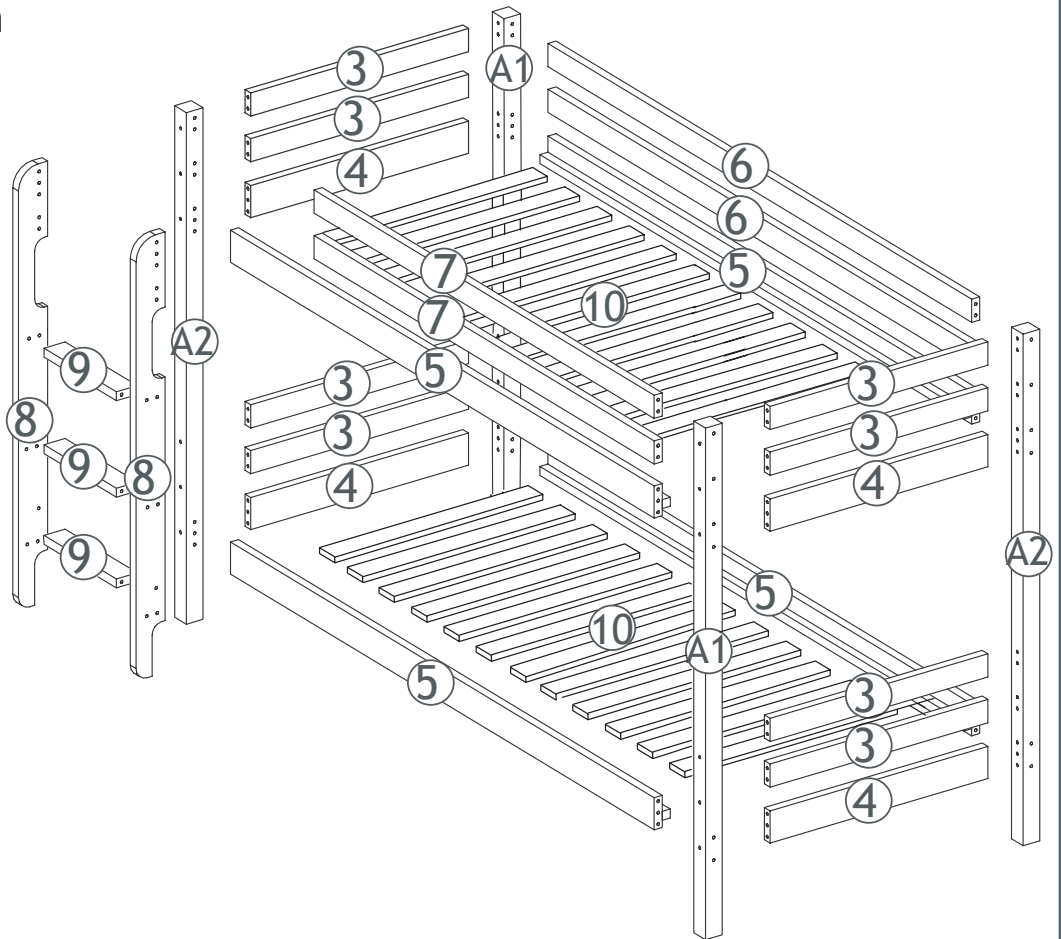

Service
Serwis

Dienstverlening
Servis

Dienst kaart
Сервисная служба

Name • Naam • Naam • Isim • Название

Nr. • No. • Номер

Tур • Туре • Тип • Тип

Detail specification

A.i. Nr.	Article Nr.	pcs
A1	008110-32	x2
A2	008111-32	x2
3	008421-32	x8
4	008410-32	x4
5	008213-32	x4
6	008210-32	x2
7	008220-32	x2
8	004920-32	x2
9	004910-32	x3
10	108820-00	x30

Fitting specification

A.i. Nr.	Article Nr.	Dimintions	pcs
a	1-000095-07	M6x10/6	x24
b	1-000096-07	M6x80	x24
c	1-000097-07	6,3x80	x22
d	1-000039-07	6x50	x2
e	1-000015-07	Z4	x1
f	1-000013-00	8x40	x48
l	1-000014-57	6x8	x8
h	1-000099-07	7x50	x12
i	1-000029-07	4x50	x6
j	1-000012-07	3x30	x64

1.

2.

3.

4.

5.

7.

6.

8.