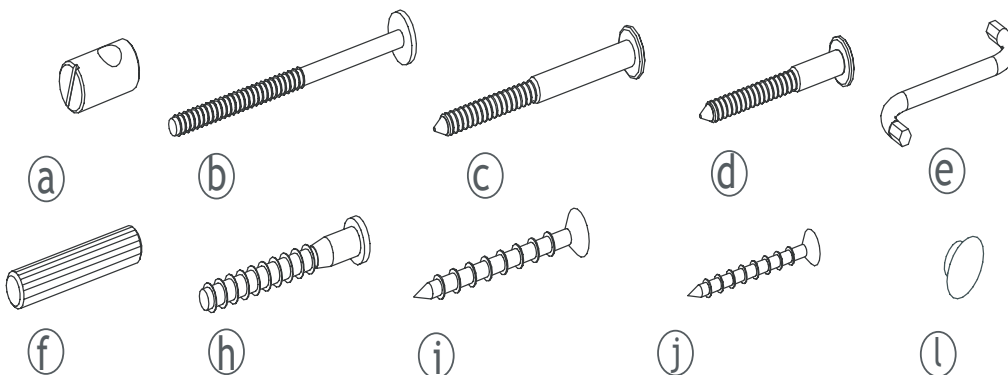

Fitting specification

A.i. Nr.	Article Nr.	Dimintions	pcs
a	1-000095-07	M6x10/6	x24
b	1-000096-07	M6x80	x24
c	1-000097-07	6,3x80	x22
d	1-000039-07	6x50	x2
e	1-000015-07	Z4	x1
f	1-000013-00	8x40	x48
l	1-000014-57	6x8	x8
h	1-000099-07	7x50	x12
i	1-000029-07	4x50	x6
j	1-000012-07	3x30	x64