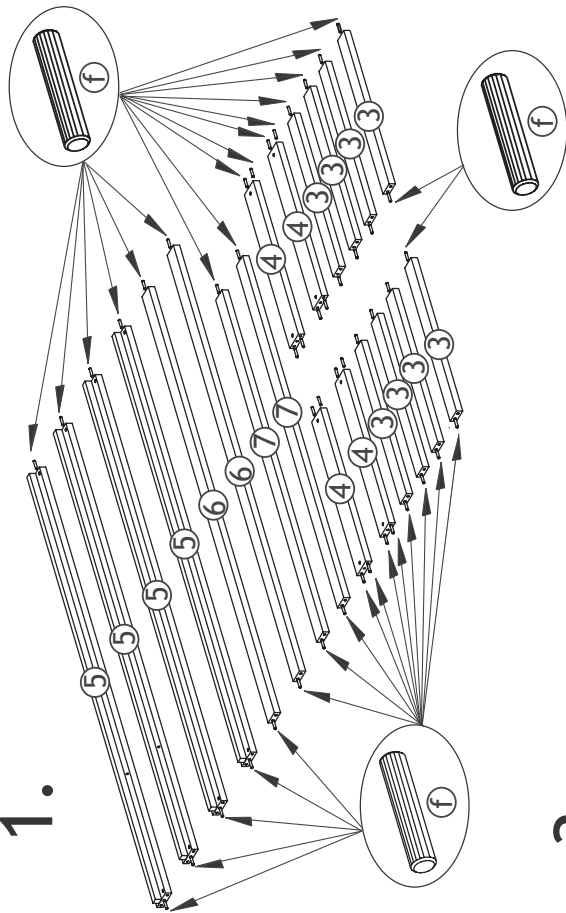

Service
Serwis

Dienstverlening
Servis

Dienst kaart
Сервисная служба

Name • Naam • Naam • Isim • Название

Nr. • No. • Номер

Tур • Туре • Тип • Тип

Detail specification

A.i. Nr.	Article Nr.	pcs
A1	008110-32	x2
A2	008111-32	x2
3	008421-32	x8
4	008410-32	x4
5	008213-32	x4
6	008210-32	x2
7	008220-32	x2
8	004920-32	x2
9	004910-32	x3
10	108820-00	x30

Fitting specification

A.i. Nr.	Article Nr.	Dimintions	pcs
a	1-000095-07	M6x10/6	x24
b	1-000096-07	M6x80	x24
c	1-000097-07	6,3x80	x22
d	1-000039-07	6x50	x2
e	1-000015-07	Z4	x1
f	1-000013-00	8x40	x48
l	1-000014-57	6x8	x8
h	1-000099-07	7x50	x12
i	1-000029-07	4x50	x6
j	1-000012-07	3x30	x64

1.

2.

3.

4.

5.

7.

6.

8.